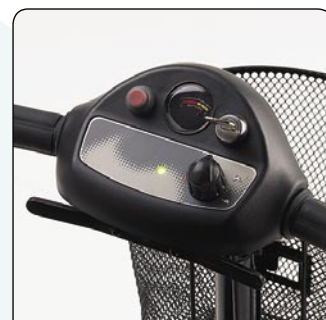

Yes, you can.[®]

> Invacare[®] Lynx[™]

Micro, ligero y transportable : el nuevo scooter Invacare[®] Lynx[™]

El *Invacare[®] Lynx[™]* es el micro scooter que le proporcionará la autonomía que necesita. Es el compañero ideal para las actividades de la vida cotidiana como por ejemplo ir de compras a un centro comercial o pasear por el centro de la ciudad –¡ y todo esto sin esfuerzo! . Gracias a sus reducidas dimensiones, cabe perfectamente en el maletero del coche y se desmonta con facilidad y sin esfuerzo. Con el *Lynx[™]*, los desplazamientos al parque o a las tiendas se convierten en un placer.

De fácil uso y manejo

Museos, paseos por el parque o por la ciudad, teatros, comercios, el *Invacare® Lynx™* le lleva a cualquier parte, incluso en espacios reducidos.

Seguro y cómodo

Lynx™ ofrece una gran variedad de regulaciones para una posición sentada cómoda y segura : asiento giratorio a 360° ajustable en altura , columna de conducción y reposabrazos ajustables. Con el *Lynx™*, el confort es una prioridad, sin prescindir de la potencia : puede alcanzar hasta 8 km/h. Además está equipado con ruedas antipinchazo para más seguridad

Características y opciones

Fácilmente desmontable en 4 partes

¡Desmontar el *Lynx™* y transportarlo en un maletero es un juego de niños!

Baterías transportables

Las baterías se pueden cargar tanto en el scooter como aparte.